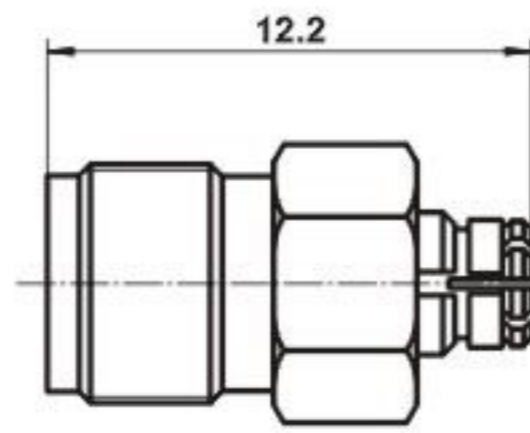

# SMP

系列射频同轴连接器  
SERIES SMP COAXIAL CONNECTORS

SRT 升瑞科技  
SUNRISE-TECH

SMA/SMP-KK

SMP-JYD

SMP-K3Y 等

SMP-KB2 等