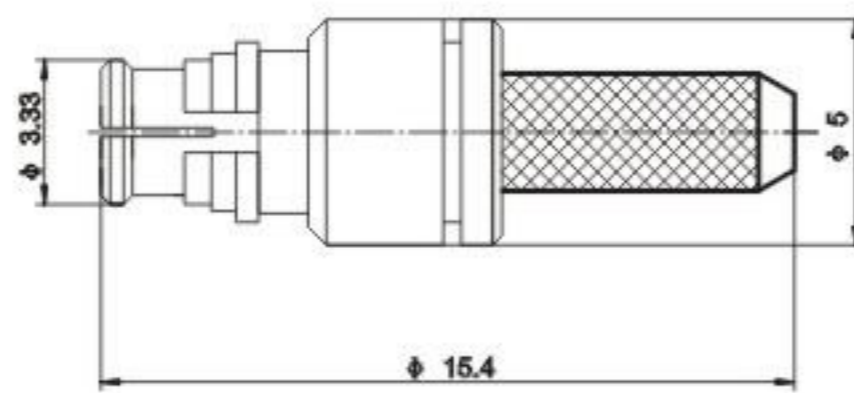

# SMP

系列射频同轴连接器  
SERIES SMP COAXIAL CONNECTORS

SRT 升瑞科技  
SUNRISE-TECH

SMA/SMP-KK

SMP-JYD

SMP-K3Y 等

SMP-KB2 等